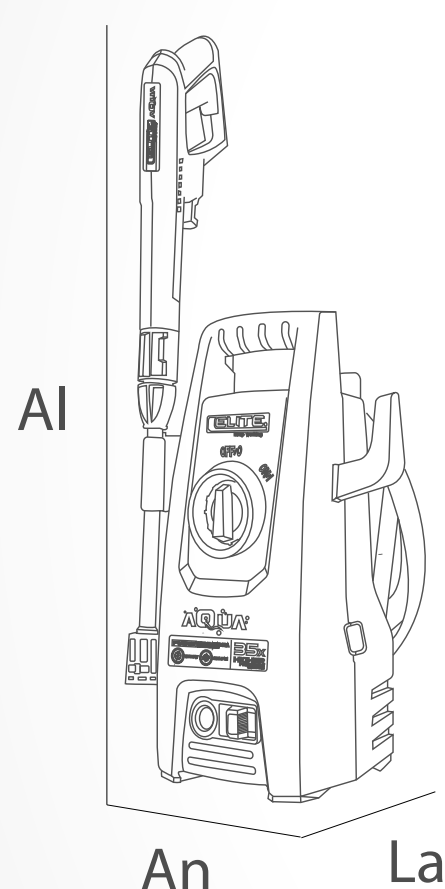

INCLUYE:

**PISTOLA
DOSIFICADORA
DE JABÓN**

1.500W
POTENCIA MÁX.

6.5 LPM
CAUDAL MÁX.

1.450 PSI
PRESIÓN MÁX.

APLICACIONES

La hidrolavadora es una herramienta ideal para trabajos de limpieza a presión o en abanico en pisos, vehículos, motocicletas y bicicletas, entre otros, generando un gran ahorro en el consumo de agua y tiempo de lavado.

CAMPOS DE ACCIÓN

- Ideal para tareas de limpieza del hogar.
- Lavado de pisos o superficies.
- Lavado de motos o automóviles.

VENTAJAS

- Herramienta liviana de fácil transporte.
- Cuenta con una presión de 1.450 PSI para tareas de limpieza moderadas.
- Bomba compacta en aluminio de fácil mantenimiento y reparación.
- Basta con una boquilla para controlar la amplitud y presión del chorro.
- Cuenta con dispensador de jabón adaptable a la Pistola de salida.
- Incluye filtro conector de agua, para proteger la bomba del ingreso de impurezas o sedimento. Válvula recirculante que detiene el motor automáticamente en caso que se interrumpa el uso. detiene el motor automáticamente en caso que se interrumpa el uso.

DATOS TÉCNICOS

Potencia Power	1.500W	Temperatura máxima Max temperature	50°
Persión máxima Max pressure	1.450 PSI	Voltaje de entrada Input voltage	110V - 60 Hz
Caudal máximo Max flow	6.5 LPM	Uso Use	Profesional

MEDIDAS PRODUCTO

LARGO	ANCHO	ALTO	PESO
26.5 cm	23.1 cm	39.1 cm	4.9 kg

MEDIDAS CAJA INDIVIDUAL

0649106837112

LARGO	ANCHO	ALTO	PESO
30.0 cm	25.0 cm	23.0 cm	6.0 Kg

CONOCE MÁS
LEARN MORE

KEEP WORKING

www.elitetools.co